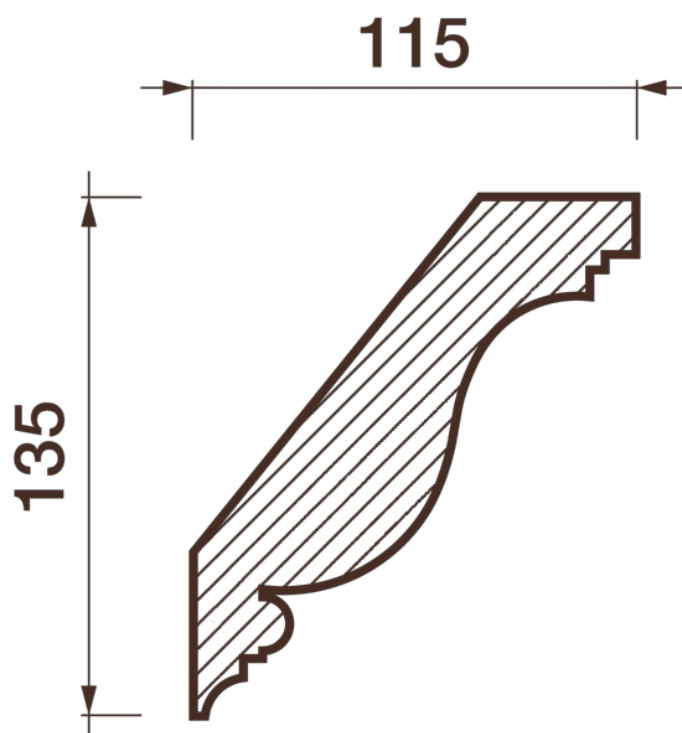

## Карниз гладкотянутый КТ-661

Гладкий карниз подчеркнет уникальность и стиль проделанного ремонта. Отличный декор, деталь, элемент, скрывающий стыки стен и потолка.

# ДИКАРТ

ЗАВОД ГИПСОВОЙ ЛЕПНИНЫ

8 (495) 150-21-95

8 (800) 707-52-95

info@dikart.ru

Высота - 135 мм  
Ширина - 115 мм

Материал - гипс