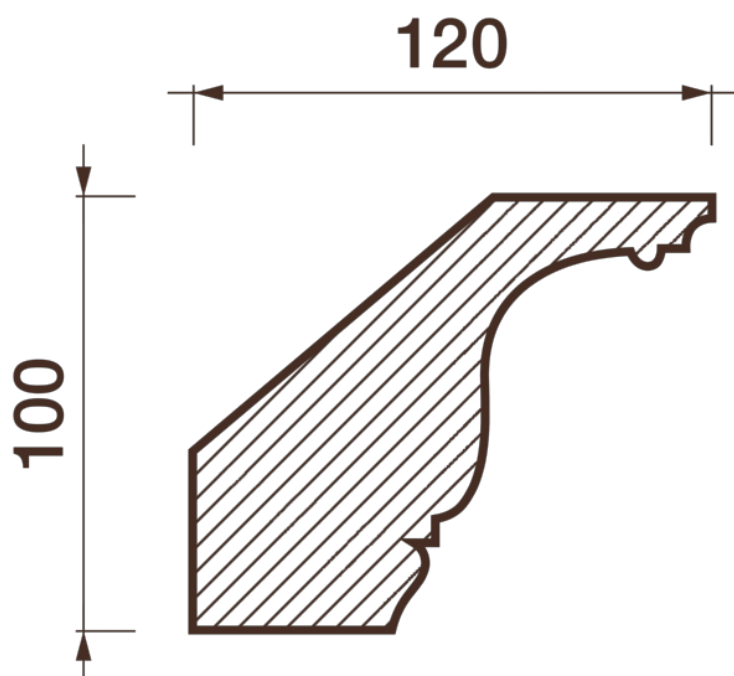

Карниз гладкотянутый Кт-724

Гладкий карниз подчеркнет уникальность и стиль проделанного ремонта. Отличный декор, деталь, элемент, скрывающий стыки стен и потолка.

ДИКАРТ

ЗАВОД ГИПСОВОЙ ЛЕПНИНЫ

8 (495) 150-21-95

8 (800) 707-52-95

info@dikart.ru

Высота - 100 мм
Ширина - 120 мм
Длина - 1 м.п.
Материал - гипс