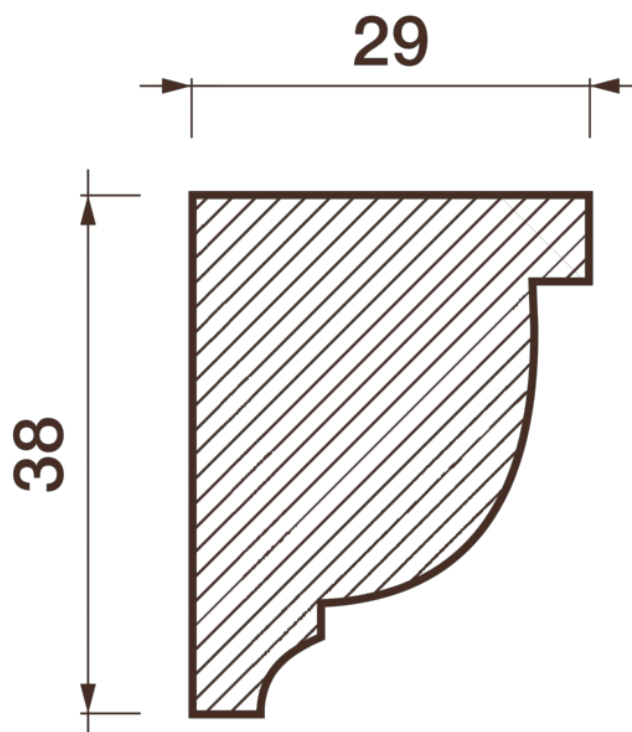

Карниз гладкотянутый Кт-138

Гладкий карниз подчеркнет уникальность и стиль проделанного ремонта. Отличный декор, деталь, элемент, скрывающий стыки стен и потолка.

ДИКАРТ

ЗАВОД ГИПСОВОЙ ЛЕПНИНЫ

8 (495) 150-21-95

8 (800) 707-52-95

info@dikart.ru

Высота - 38 мм
Ширина - 29 мм
Длина - 1 м.п.
Материал - гипс