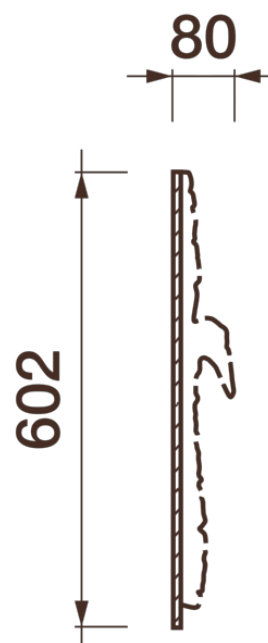

Фриз Дф-316

Гипсовый фриз - декоративный орнамент в виде горизонтальной полосы, прекрасно преобразует интерьер своим дополнением.

ДИКАРТ

ЗАВОД ГИПСОВОЙ ЛЕПНИНЫ

8 (495) 150-21-95

8 (800) 707-52-95

info@dikart.ru

Высота - 602 мм

Ширина - 80 мм

Длина - 1 м.п.

Материал - гипс