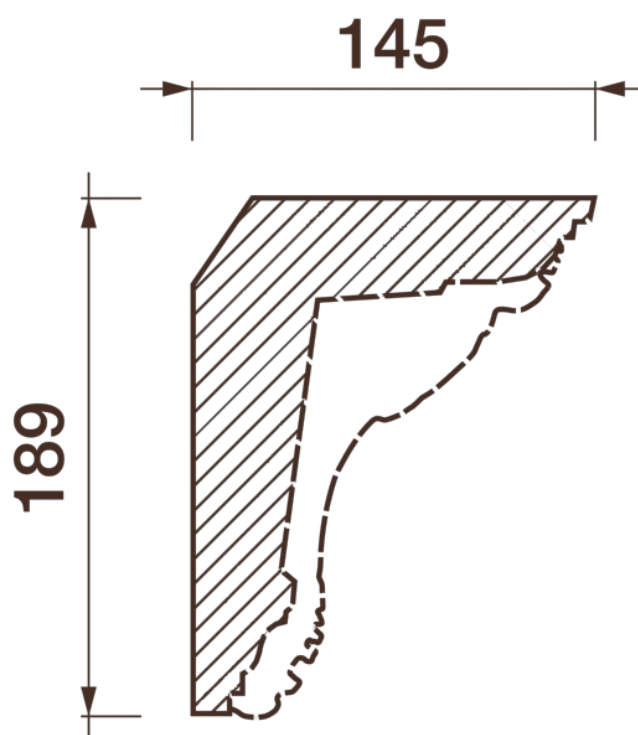

## Карниз с рисунком Дк-251

Карниз с орнаментом (рисунком) — идеальные элементы для декорирования помещений в местах стыка вертикальной и горизонтальной поверхности. Придают изящество всему помещению.

# ДИКАРТ

ЗАВОД ГИПСОВОЙ ЛЕПНИНЫ

8 (495) 150-21-95

8 (800) 707-52-95

info@dikart.ru

Высота - 189 мм  
Глубина - 145 мм  
Длина - 1 м.п.  
Материал - гипс