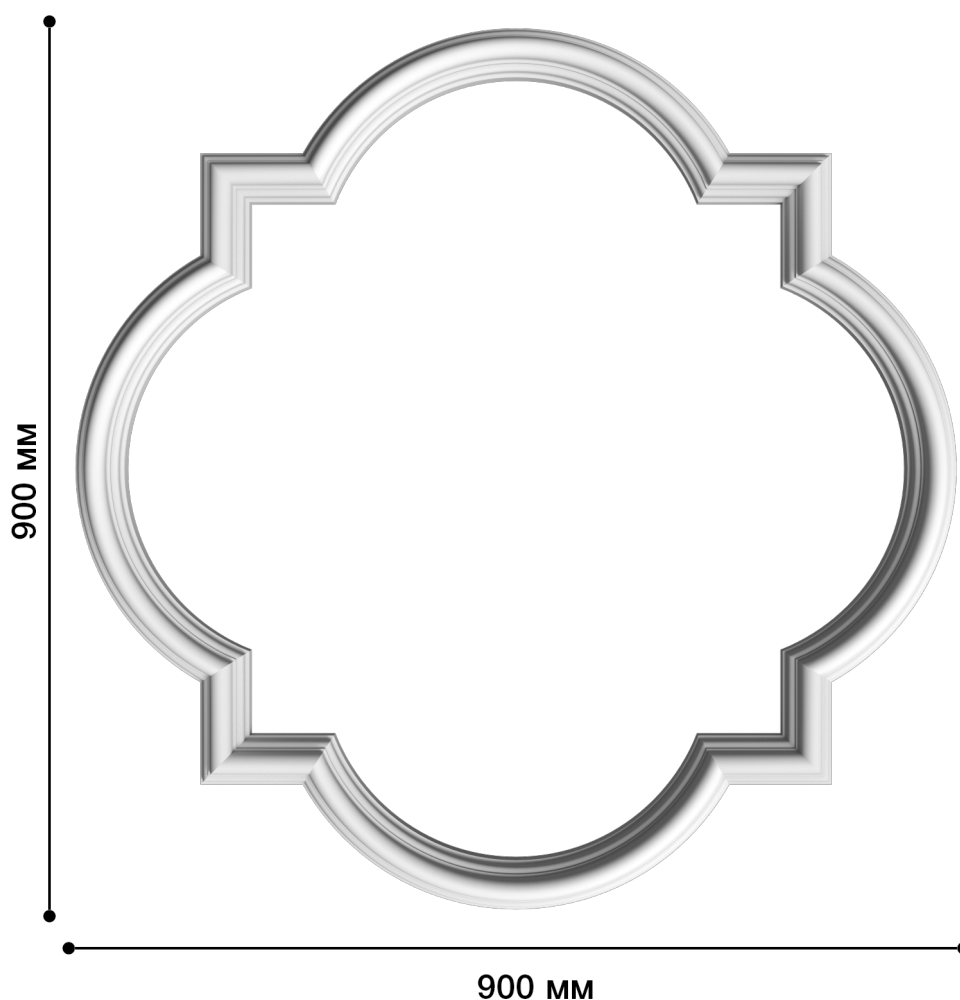

## Средник Дс-540

Средник – это небольшой элемент декора, который может быть со сложными завитками или объемными узорами. Такой элемент лепнины прекрасно подходит для помещений, декорированных в любом стиле, будь то ампир, модерн, классика или барокко.

# ДИКАРТ

ЗАВОД ГИПСОВОЙ ЛЕПНИНЫ

8 (495) 150-21-95

8 (800) 707-52-95

info@dikart.ru

Высота - 900 мм  
Ширина - 900 мм  
Глубина - 45 мм  
Материал - гипс