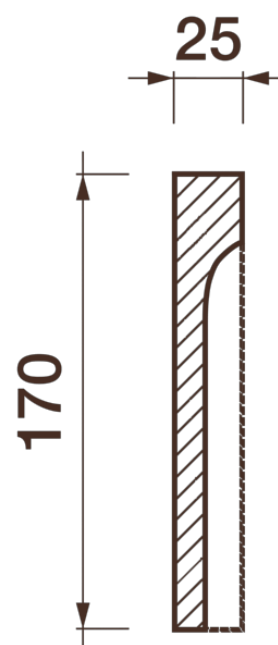

Фриз Дф-238

Гипсовый фриз - декоративный орнамент в виде горизонтальной полосы, прекрасно преобразует интерьер своим дополнением.

ДИКАРТ

ЗАВОД ГИПСОВОЙ ЛЕПНИНЫ

8 (495) 150-21-95

8 (800) 707-52-95

info@dikart.ru

Высота - 170 мм
Ширина - 25 мм
Длина - 1 м.п.
Материал - гипс