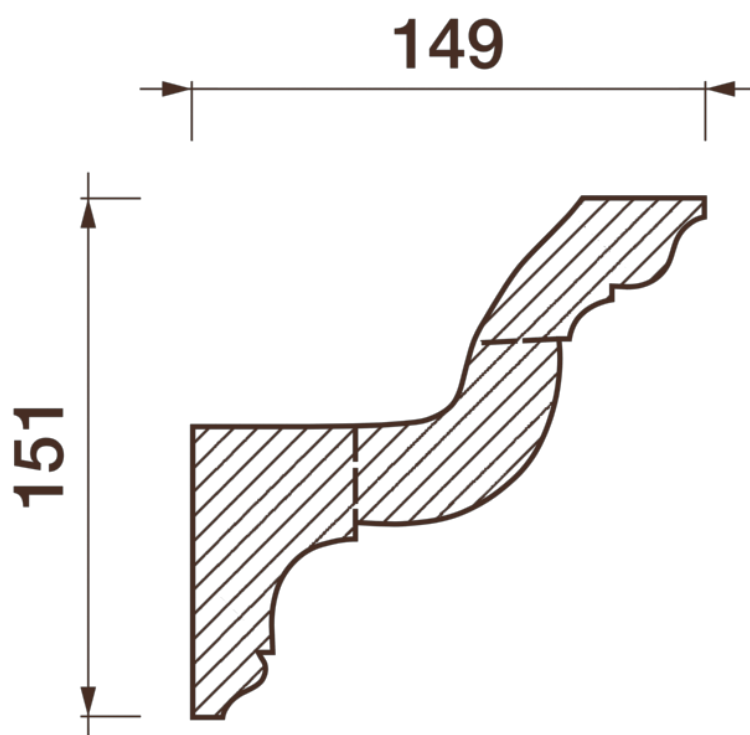

Карниз с рисунком Дк-346

Карниз с орнаментом (рисунком) — идеальные элементы для декорирования помещений в местах стыка вертикальной и горизонтальной поверхности. Придают изящество всему помещению.

ДИКАРТ

ЗАВОД ГИПСОВОЙ ЛЕПНИНЫ

8 (495) 150-21-95

8 (800) 707-52-95

info@dikart.ru

- ❶ Дк-113 (151Нх149мм)
- ❷ Кс-122 (151Нх149мм)

Высота - 151 мм
Глубина - 149 мм
Длина - 1 м.п.
Материал - гипс

Карниз с рисунком Дк-346

ДИКАРТ

ЗАВОД ГИПСОВОЙ ЛЕПНИНЫ

8 (495) 150-21-95

8 (800) 707-52-95

info@dikart.ru

❶ Дк-113 (151Нх149мм)

❷ Кс-122 (151Нх149мм)