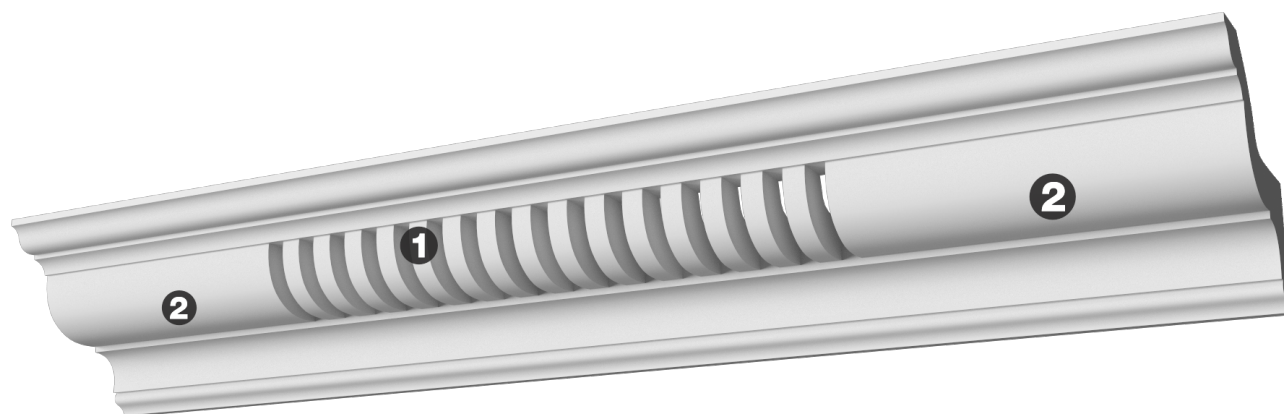

Карниз с рисунком Дк-346

Карниз с орнаментом (рисунком) — идеальные элементы для декорирования помещений в местах стыка вертикальной и горизонтальной поверхности. Придают изящество всему помещению.

ДИКАРТ

ЗАВОД ГИПСОВОЙ ЛЕПНИНЫ

8 (495) 150-21-95

8 (800) 707-52-95

info@dikart.ru

- ❶ Дк-113 (151Нх149мм)
- ❷ Кс-122 (151Нх149мм)

Высота - 151 мм
Глубина - 149 мм
Длина - 1 м.п.
Материал - гипс

Карниз с рисунком Дк-346