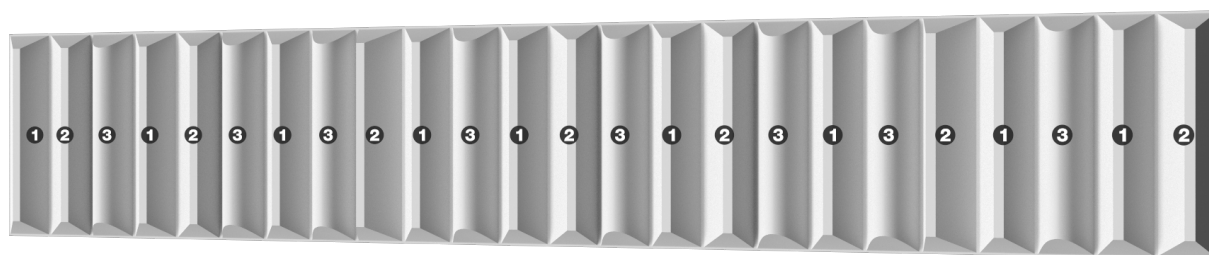

# Фриз Дф-281

Гипсовый фриз - декоративный орнамент в виде горизонтальной полосы, прекрасно преобразует интерьер своим дополнением.

# ДИКАРТ

ЗАВОД ГИПСОВОЙ ЛЕПНИНЫ

8 (495) 150-21-95

8 (800) 707-52-95

info@dikart.ru

- ❶ Дс-448 (350x90x40мм)
- ❷ Дс-449 (350x90x40мм)
- ❸ Дс-450 (350x90x40мм)

Высота - 350 мм

Ширина - 40 мм

Материал - гипс