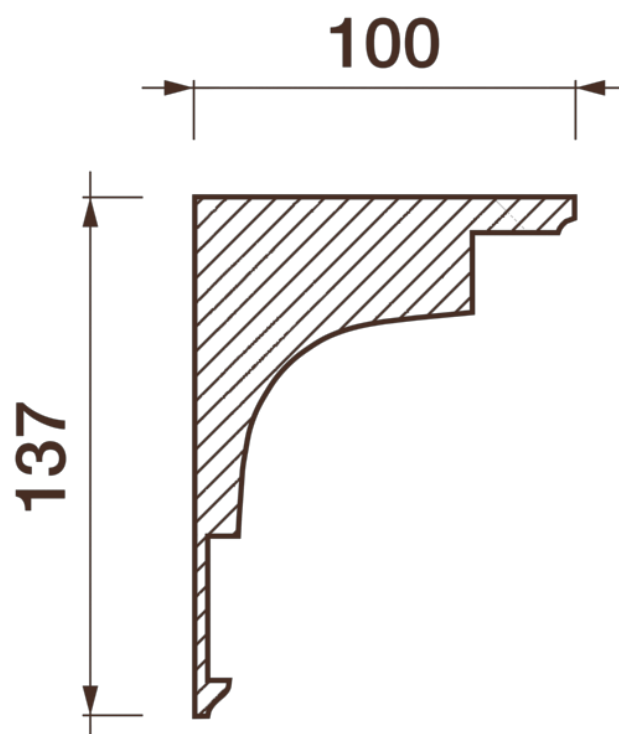

Карниз гладкотянутый Кт-148

Гладкий карниз подчеркнет уникальность и стиль проделанного ремонта. Отличный декор, деталь, элемент, скрывающий стыки стен и потолка.

ДИКАРТ

ЗАВОД ГИПСОВОЙ ЛЕПНИНЫ

8 (495) 150-21-95

8 (800) 707-52-95

info@dikart.ru

Высота - 137 мм
Ширина - 100 мм
Длина - 1 м.п.
Материал - гипс