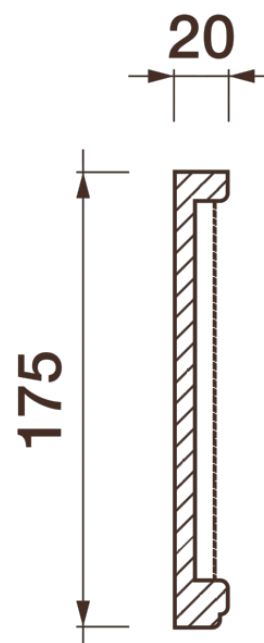

Фриз Дф-325

Гипсовый фриз - декоративный орнамент в виде горизонтальной полосы, прекрасно преобразует интерьер своим дополнением.

ДИКАРТ

ЗАВОД ГИПСОВОЙ ЛЕПНИНЫ

8 (495) 150-21-95

8 (800) 707-52-95

info@dikart.ru

Высота - 175 мм
Ширина - 20 мм
Длина - 1 м.п.
Материал - гипс