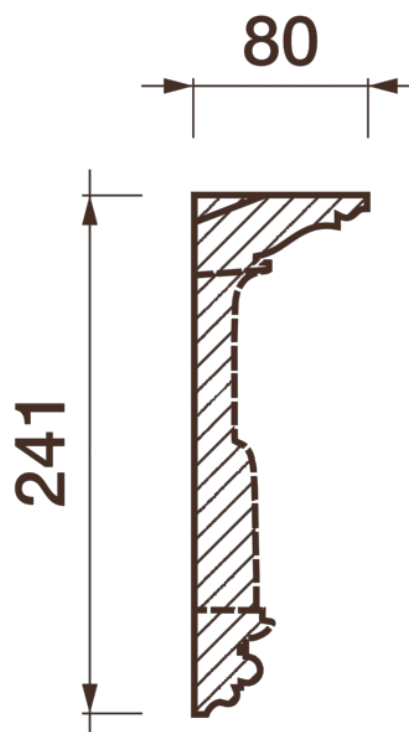

Карниз с рисунком Дк-333

Карниз с орнаментом (рисунком) — идеальные элементы для декорирования помещений в местах стыка вертикальной и горизонтальной поверхности. Придают изящество всему помещению.

ДИКАРТ

ЗАВОД ГИПСОВОЙ ЛЕПНИНЫ

8 (495) 150-21-95

8 (800) 707-52-95

info@dikart.ru

❶ Дк-324 (241Нх80мм)

❷ Дк-332 (241Нх80мм)

Высота - 241 мм

Глубина - 80 мм

Длина - 1 м.п.

Материал - гипс

Карниз с рисунком Дк-333

ДИКАРТ

ЗАВОД ГИПСОВОЙ ЛЕПНИНЫ

8 (495) 150-21-95

8 (800) 707-52-95

info@dikart.ru

❶ Дк-324 (241Нх80мм)

❷ Дк-332 (241Нх80мм)