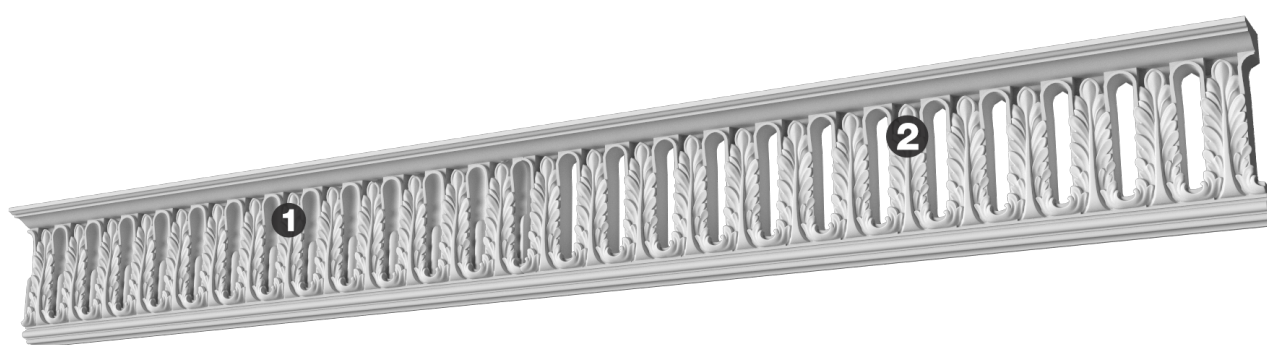

Карниз с рисунком Дк-333

Карниз с орнаментом (рисунком) — идеальные элементы для декорирования помещений в местах стыка вертикальной и горизонтальной поверхности. Придают изящество всему помещению.

ДИКАРТ

ЗАВОД ГИПСОВОЙ ЛЕПНИНЫ

8 (495) 150-21-95

8 (800) 707-52-95

info@dikart.ru

❶ Дк-324 (241Нх80мм)

❷ Дк-332 (241Нх80мм)

Высота - 241 мм

Глубина - 80 мм

❶ Дк-324 (241Нх80мм)

❷ Дк-332 (241Нх80мм)