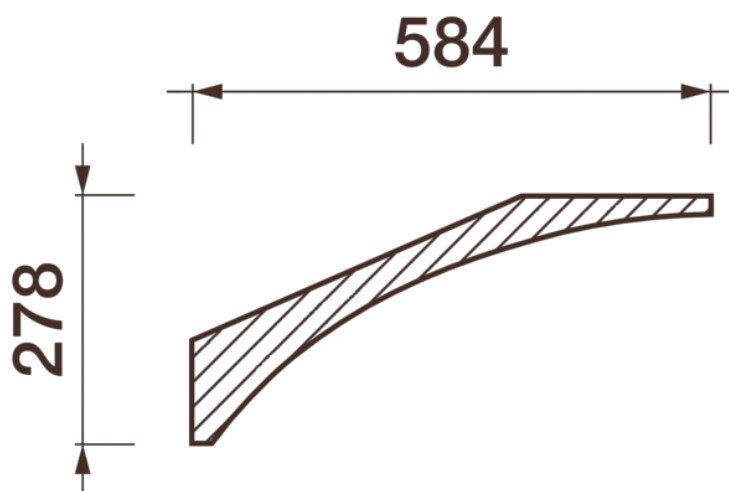

Карниз гладкотянутый КТ-285

Гладкий карниз подчеркнет уникальность и стиль проделанного ремонта. Отличный декор, деталь, элемент, скрывающий стыки стен и потолка.

ДИКАРТ

ЗАВОД ГИПСОВОЙ ЛЕПНИНЫ

8 (495) 150-21-95

8 (800) 707-52-95

info@dikart.ru

Высота - 278 мм
Ширина - 584 мм

Материал - гипс