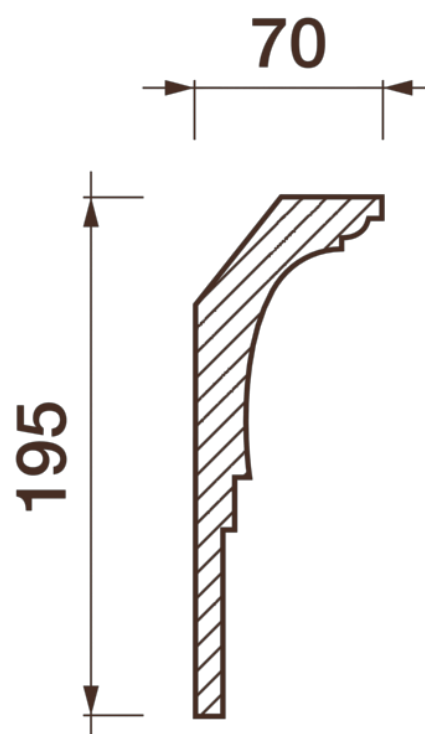

Карниз гладкотянутый КТ-314

Гладкий карниз подчеркнет уникальность и стиль проделанного ремонта. Отличный декор, деталь, элемент, скрывающий стыки стен и потолка.

ДИКАРТ

ЗАВОД ГИПСОВОЙ ЛЕПНИНЫ

8 (495) 150-21-95

8 (800) 707-52-95

info@dikart.ru

Высота - 195 мм

Ширина - 70 мм

Длина - 1 м.п.

Материал - гипс