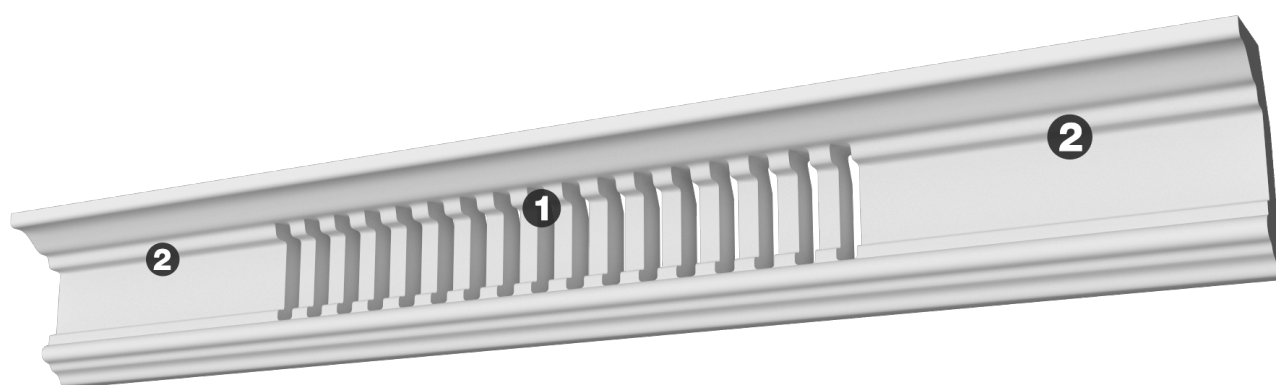

Карниз с рисунком Дк-344

Карниз с орнаментом (рисунком) — идеальные элементы для декорирования помещений в местах стыка вертикальной и горизонтальной поверхности. Придают изящество всему помещению.

ДИКАРТ

ЗАВОД ГИПСОВОЙ ЛЕПНИНЫ

8 (495) 150-21-95

8 (800) 707-52-95

info@dikart.ru