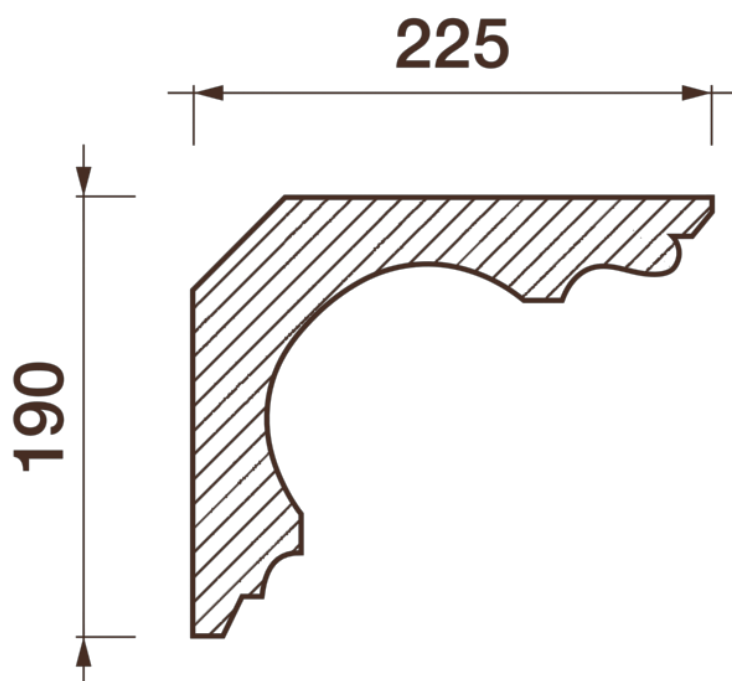

Карниз гладкотянутый Кт-435

Гладкий карниз подчеркнет уникальность и стиль проделанного ремонта. Отличный декор, деталь, элемент, скрывающий стыки стен и потолка.

ДИКАРТ

ЗАВОД ГИПСОВОЙ ЛЕПНИНЫ

8 (495) 150-21-95

8 (800) 707-52-95

info@dikart.ru

Высота - 190 мм
Ширина - 225 мм
Длина - 1 м.п.
Материал - гипс