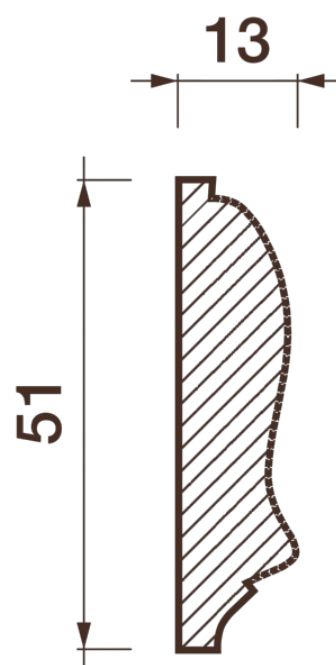

Порезка Дп-104

Порезка — элемент оформления помещения, который оценит ценитель красоты. С помощью порезки можно провести разделение оттенков и фактур отделочных материалов. Еще можно применить как вставку в потолочный карниз.

ДИКАРТ

ЗАВОД ГИПСОВОЙ ЛЕПНИНЫ

8 (495) 150-21-95

8 (800) 707-52-95

info@dikart.ru

Высота - 51 мм
Ширина - 13 мм
Длина - 1 м.п.
Материал - гипс