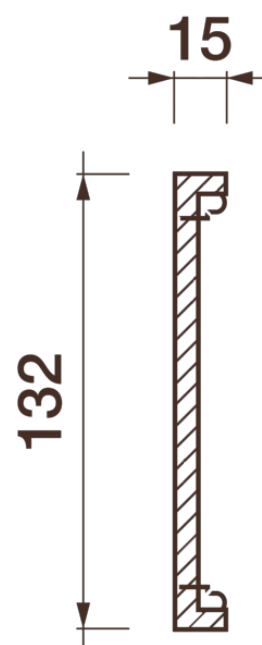

Фриз Дф-197

Гипсовый фриз - декоративный орнамент в виде горизонтальной полосы, прекрасно преобразует интерьер своим дополнением.

ДИКАРТ

ЗАВОД ГИПСОВОЙ ЛЕПНИНЫ

8 (495) 150-21-95

8 (800) 707-52-95

info@dikart.ru

❶ Дф-196 (132Нх15мм)

❷ Дф-51 (132Нх15мм)

Высота - 132 мм

Ширина - 15 мм

Длина - 1 м.п.

Материал - гипс