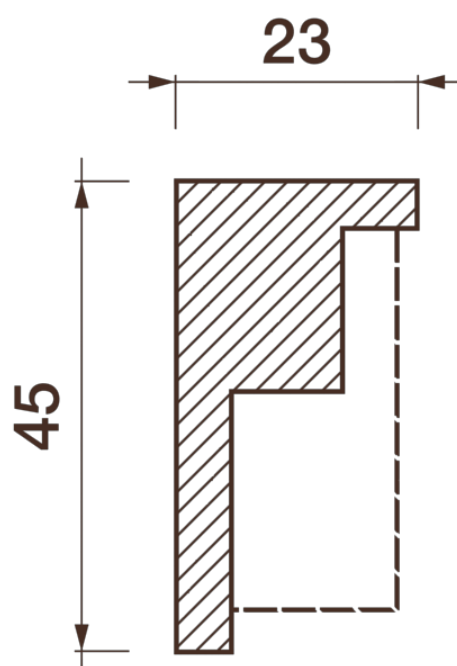

## Порезка Дп-47

Порезка — элемент оформления помещения, который оценит ценитель красоты. С помощью порезки можно провести разделение оттенков и фактур отделочных материалов. Еще можно применить как вставку в потолочный карниз.

# ДИКАРТ

ЗАВОД ГИПСОВОЙ ЛЕПНИНЫ

8 (495) 150-21-95

8 (800) 707-52-95

info@dikart.ru

Высота - 45 мм  
Ширина - 23 мм

Материал - гипс