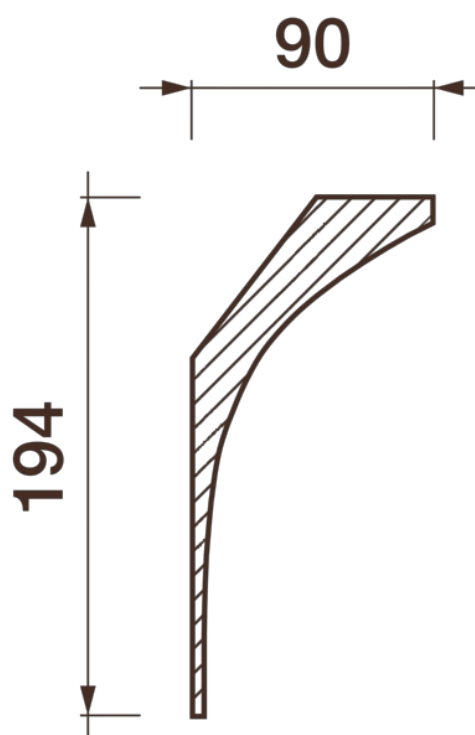

## Карниз гладкотянутый КТ-649

Гладкий карниз подчеркнет уникальность и стиль проделанного ремонта. Отличный декор, деталь, элемент, скрывающий стыки стен и потолка.

# ДИКАРТ

ЗАВОД ГИПСОВОЙ ЛЕПНИНЫ

8 (495) 150-21-95

8 (800) 707-52-95

info@dikart.ru

Высота - 194 мм

Ширина - 90 мм

Материал - гипс