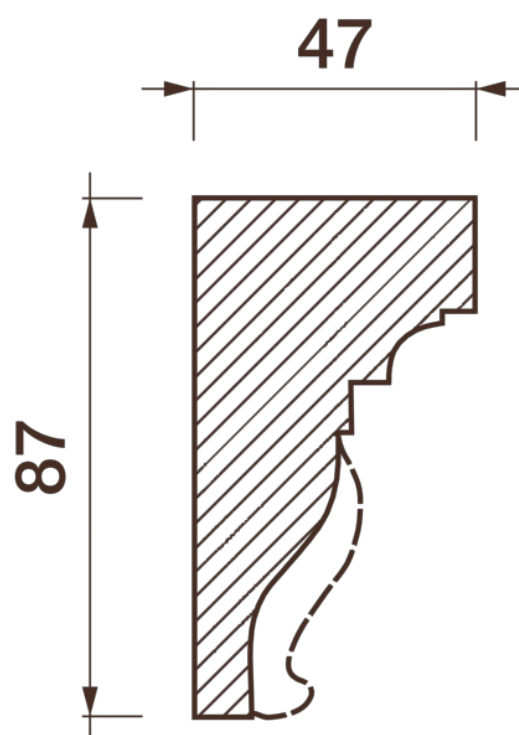

Карниз с рисунком Дк-189

Карниз с орнаментом (рисунком) — идеальные элементы для декорирования помещений в местах стыка вертикальной и горизонтальной поверхности. Придают изящество всему помещению.

ДИКАРТ

ЗАВОД ГИПСОВОЙ ЛЕПНИНЫ

8 (495) 150-21-95

8 (800) 707-52-95

info@dikart.ru

Высота - 87 мм
Глубина - 47 мм
Длина - 1 м.п.
Материал - гипс