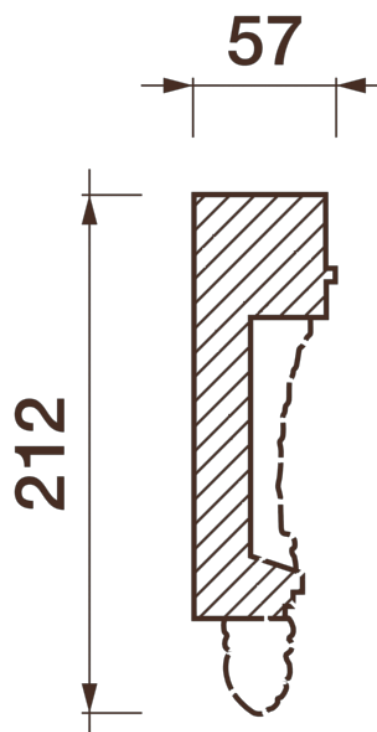

Карниз с рисунком Дк-7

Карниз с орнаментом (рисунком) — идеальные элементы для декорирования помещений в местах стыка вертикальной и горизонтальной поверхности. Придают изящество всему помещению.

ДИКАРТ

ЗАВОД ГИПСОВОЙ ЛЕПНИНЫ

8 (495) 150-21-95

8 (800) 707-52-95

info@dikart.ru

Высота - 212 мм
Глубина - 57 мм
Длина - 1 м.п.
Материал - гипс