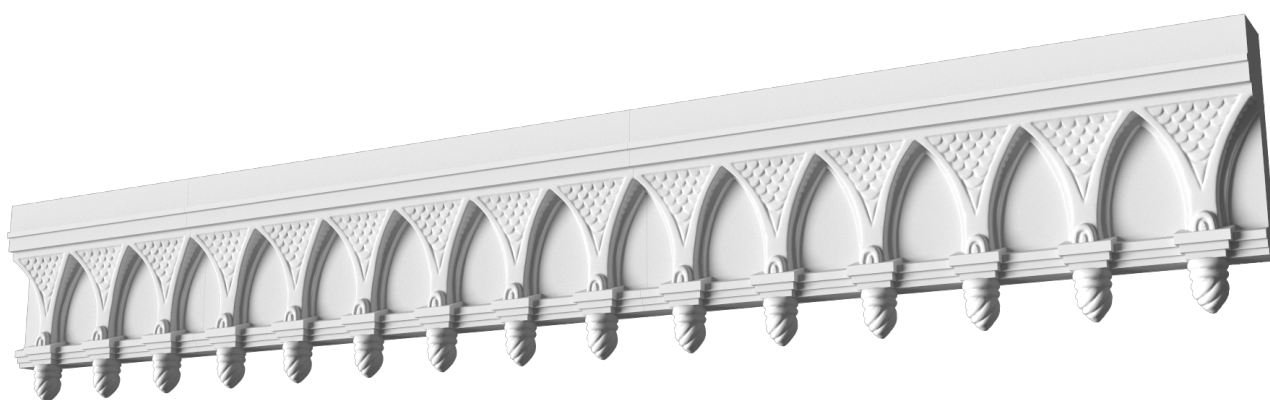

Карниз с рисунком Дк-7

Карниз с орнаментом (рисунком) — идеальные элементы для декорирования помещений в местах стыка вертикальной и горизонтальной поверхности. Придают изящество всему помещению.

ДИКАРТ

ЗАВОД ГИПСОВОЙ ЛЕПНИНЫ

8 (495) 150-21-95

8 (800) 707-52-95

info@dikart.ru

Высота - 212 мм
Глубина - 57 мм
Длина - 1 м.п.
Материал - гипс