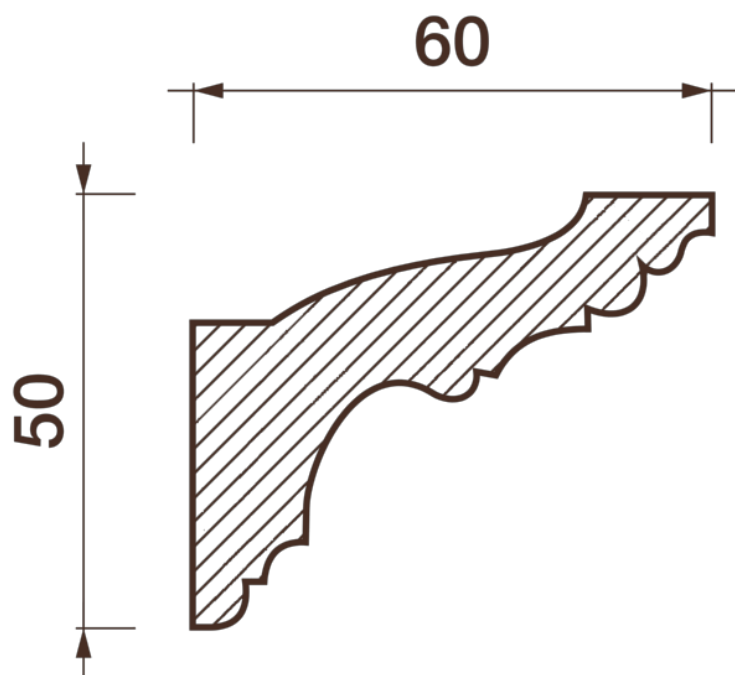

Карниз гладкотянутый Кс-128

Световой карниз — элемент оформления для оригинального дизайна помещения. Помогут улучшить пространство, создать по-особенному оригинальное освещение в помещении.

ДИКАРТ

ЗАВОД ГИПСОВОЙ ЛЕПНИНЫ

8 (495) 150-21-95

8 (800) 707-52-95

info@dikart.ru

Высота - 50 мм
Ширина - 60 мм

Материал - гипс