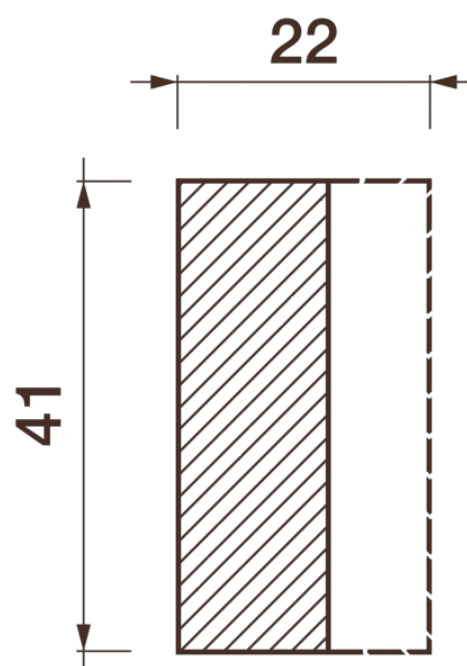

Порезка Дп-16

Порезка — элемент оформления помещения, который оценит ценитель красоты. С помощью порезки можно провести разделение оттенков и фактур отделочных материалов. Еще можно применить как вставку в потолочный карниз.

ДИКАРТ

ЗАВОД ГИПСОВОЙ ЛЕПНИНЫ

8 (495) 150-21-95

8 (800) 707-52-95

info@dikart.ru

Высота - 41 мм
Ширина - 22 мм

Материал - гипс