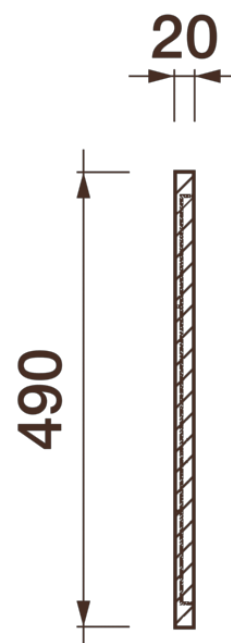

## Фриз Дф-296

Гипсовый фриз - декоративный орнамент в виде горизонтальной полосы, прекрасно преобразует интерьер своим дополнением.

# ДИКАРТ

ЗАВОД ГИПСОВОЙ ЛЕПНИНЫ

8 (495) 150-21-95

8 (800) 707-52-95

info@dikart.ru

❶ Дф-192 (490Нх20мм)

❷ Дф-295 (490Нх20мм)

Высота - 490 мм

Ширина - 20 мм

Длина - 1 м.п.

Материал - гипс