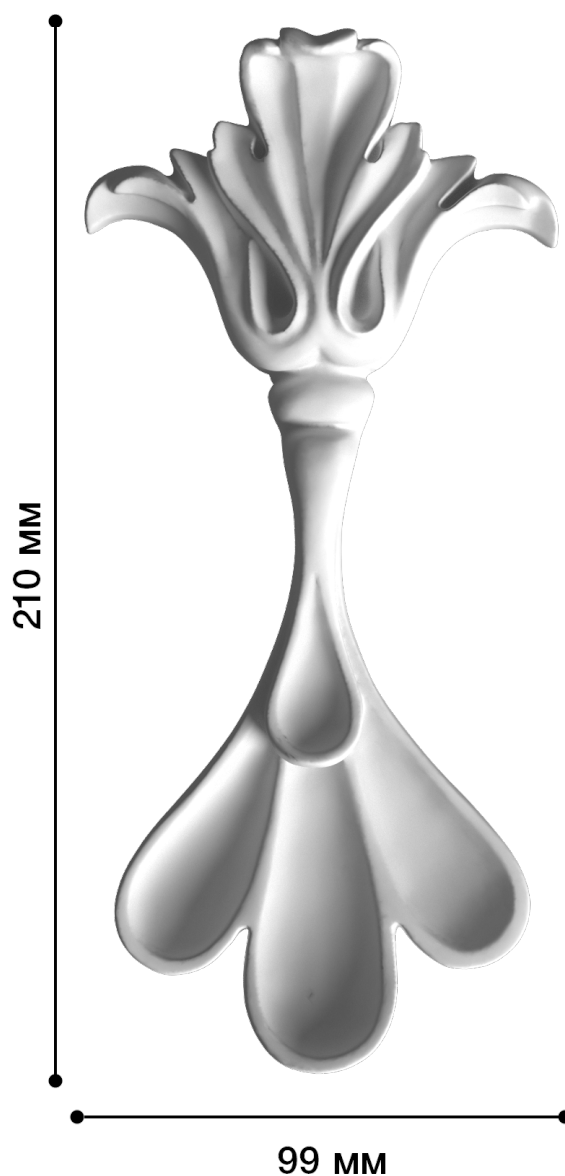

Средник Дс-236

Средник — отличная деталь для декора со сложным лепным декором: завитками, объемными элементами.

ДИКАРТ

ЗАВОД ГИПСОВОЙ ЛЕПНИНЫ

8 (495) 150-21-95

8 (800) 707-52-95

info@dikart.ru

Высота - 210 мм
Ширина - 99 мм
Глубина - 26 мм
Материал - гипс