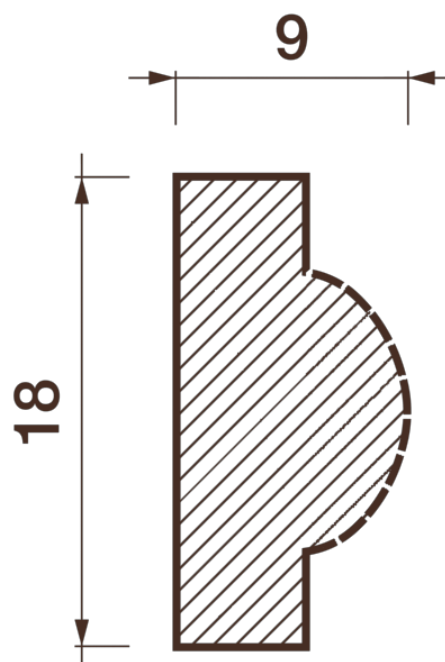

Порезка Дп-152

Порезка — элемент оформления помещения, который оценит ценитель красоты. С помощью порезки можно провести разделение оттенков и фактур отделочных материалов. Еще можно применить как вставку в потолочный карниз.

ДИКАРТ

ЗАВОД ГИПСОВОЙ ЛЕПНИНЫ

8 (495) 150-21-95

8 (800) 707-52-95

info@dikart.ru

Высота - 18 мм
Ширина - 9 мм
Длина - 1 м.п.
Материал - гипс