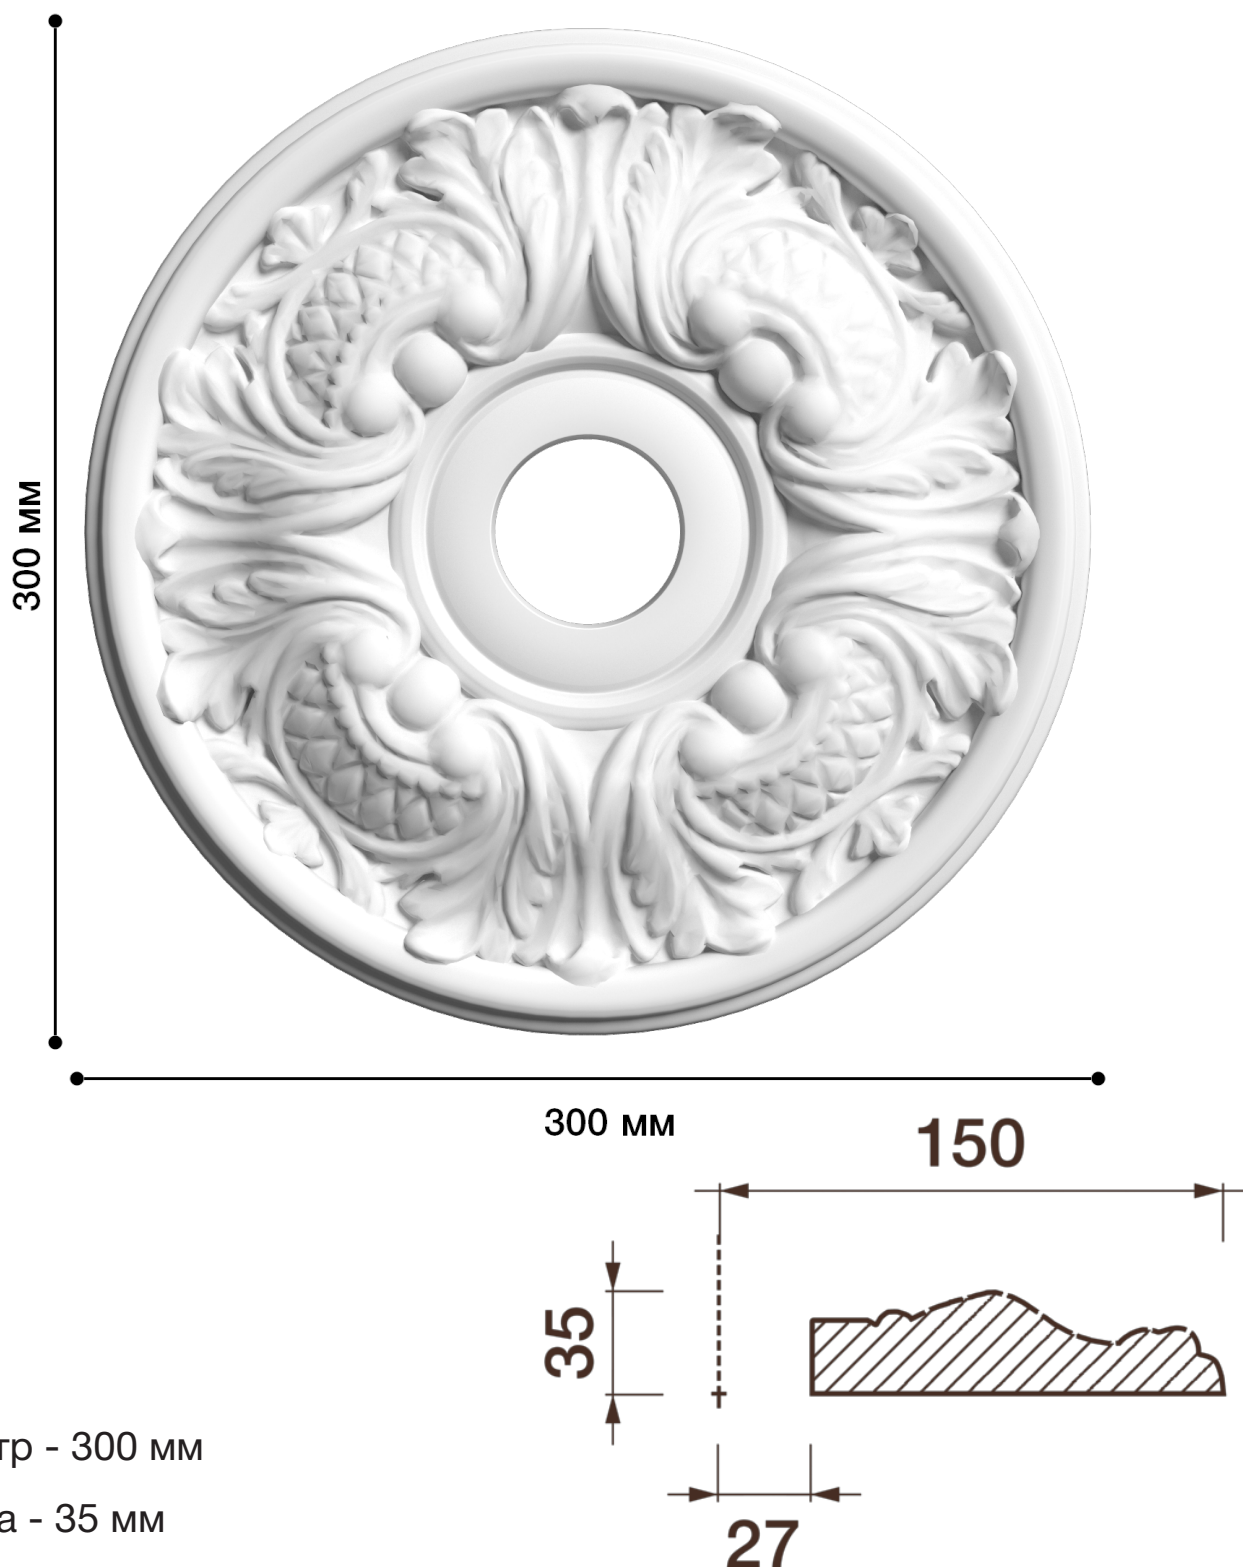

Потолочная розетка Др-14

Розетка из гипса является центром потолочной композиции, оформляет пространство и прекрасно украшает любой интерьер.

ДИКАРТ

ЗАВОД ГИПСОВОЙ ЛЕПНИНЫ

8 (495) 150-21-95

8 (800) 707-52-95

info@dikart.ru

Диаметр - 300 мм

Глубина - 35 мм

Отверстие - min Ø 55 мм

Материал - гипс