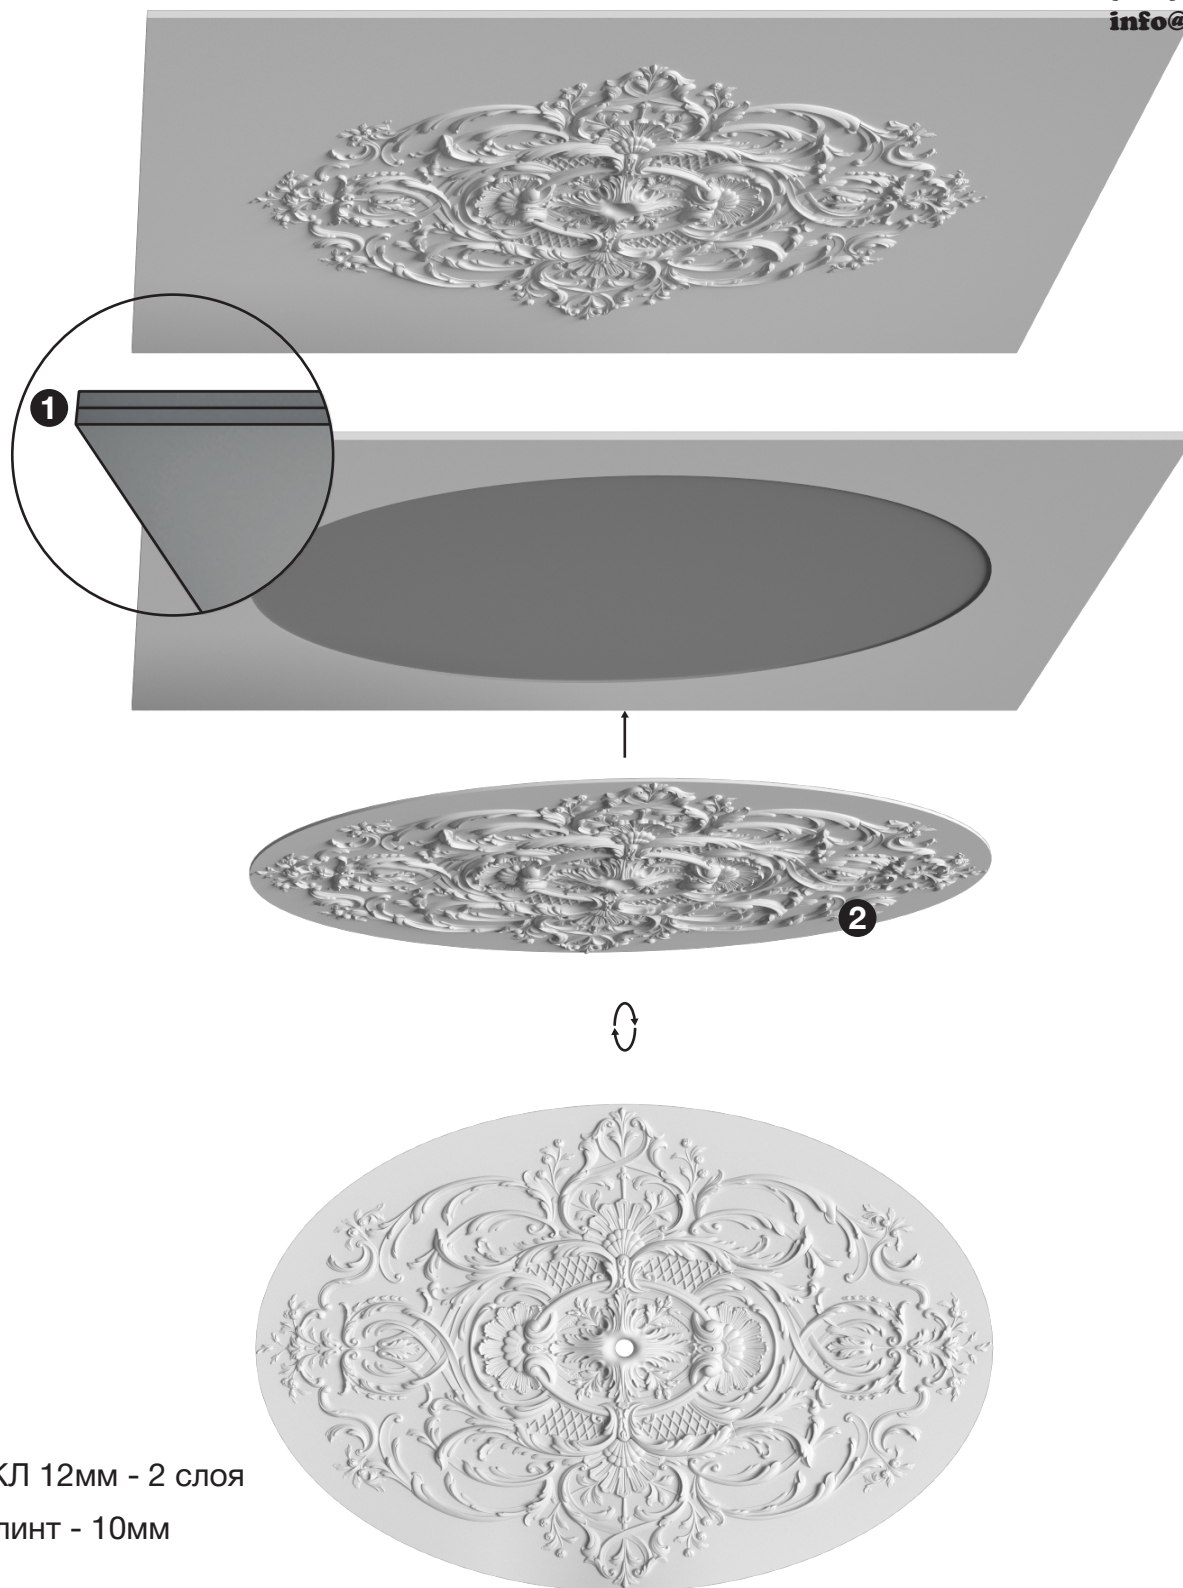

Схема монтажа врезного изделия Др-294В (1998x1388x43мм)

ДИКАРТ

ЗАВОД ГИПСОВОЙ ЛЕПНИНЫ

8 (495) 150-21-95

8 (800) 707-52-95

info@dikart.ru

1 ГКЛ 12мм - 2 слоя

2 Плинт - 10мм

Примечание:

для монтажа врезного изделия необходимо 2 слоя гипсокартона (ГКЛ), врезное изделие представляет собой врезной плинт и рисунок на нём. Изделия размером более 1000 мм состоят из нескольких частей для удобства монтажа.