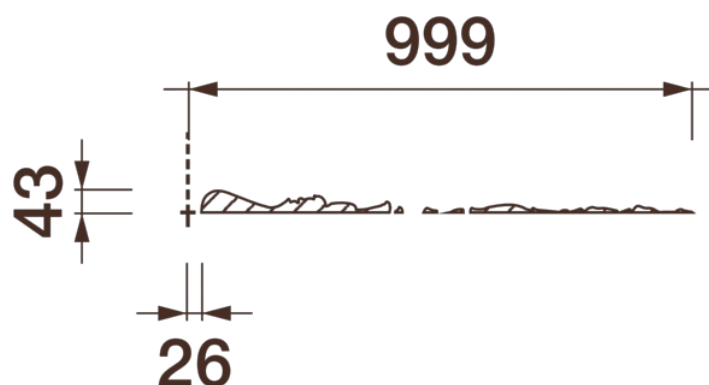

# Потолочная розетка Др-294В

Розетка потолочная врезная — элемент декора, используются для оформления потолков в районе люстр. Качественный элемент оформления потолка, который привлекает внимание.

# ДИКАРТ

ЗАВОД ГИПСОВОЙ ЛЕПНИНЫ

8 (495) 150-21-95

8 (800) 707-52-95

info@dikart.ru

- ❶ Др-294, центр (866x627x53мм)
- ❷ Др-294, часть 1 (932x480x35мм)
- ❸ Др-294, часть 2 (1211x831x39мм)

Высота - 1388 мм  
Ширина - 1998 мм  
Глубина - 43 мм  
Отверстие - min Ø 53 мм  
Монтаж - врезная  
Материал - гипс

# Схема монтажа врезного изделия Др-294В (1998x1388x43мм)