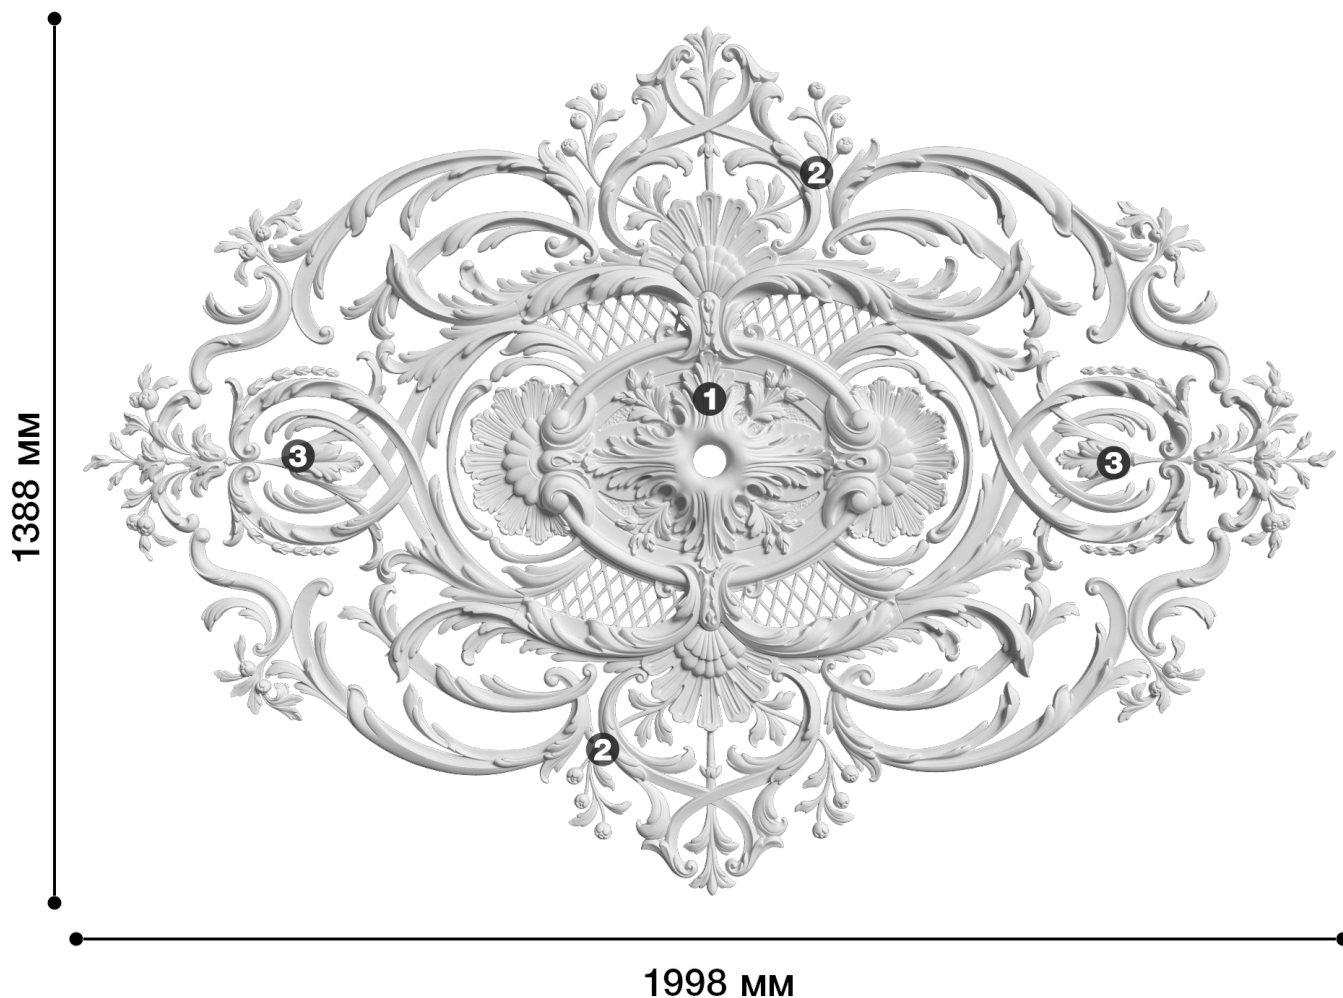

# Потолочная розетка Др-294В

Розетка потолочная врезная — элемент декора, используются для оформления потолков в районе люстр. Качественный элемент оформления потолка, который привлекает внимание.

# ДИКАРТ

ЗАВОД ГИПСОВОЙ ЛЕПНИНЫ

8 (495) 150-21-95

8 (800) 707-52-95

info@dikart.ru

- ❶ Др-294, центр (866x627x53мм)
- ❷ Др-294, часть 1 (932x480x35мм)
- ❸ Др-294, часть 2 (1211x831x39мм)

Высота - 1388 мм  
Ширина - 1998 мм  
Глубина - 43 мм  
Отверстие - min Ø 53 мм  
Монтаж - врезная  
Материал - гипс

# Схема монтажа врезного изделия Др-294В (1998x1388x43мм)