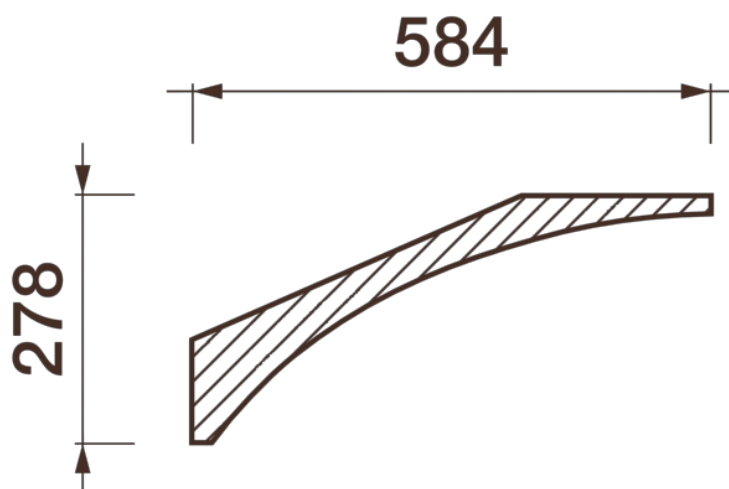

Карниз гладкий КТ-285 СФБ

1. Изделия изготавливаются в соответствии с
ТУ 23.61.12-002-17642174-2023

2. Изделия соответствуют требованиям ГОСТ Р 58757-2019

«ИЗДЕЛИЯ: ДЕКОРАТИВНЫЙ ОБЛИЦОВОЧНЫЙ ЭЛЕМЕНТ ДЛЯ ФАСАДОВ ЗДАНИЙ»

8 (495) 150-21-95

8 (800) 707-52-95

info@dikart.ru

Высота - 278 мм

Ширина - 584 мм

Материал - стеклофибробетон