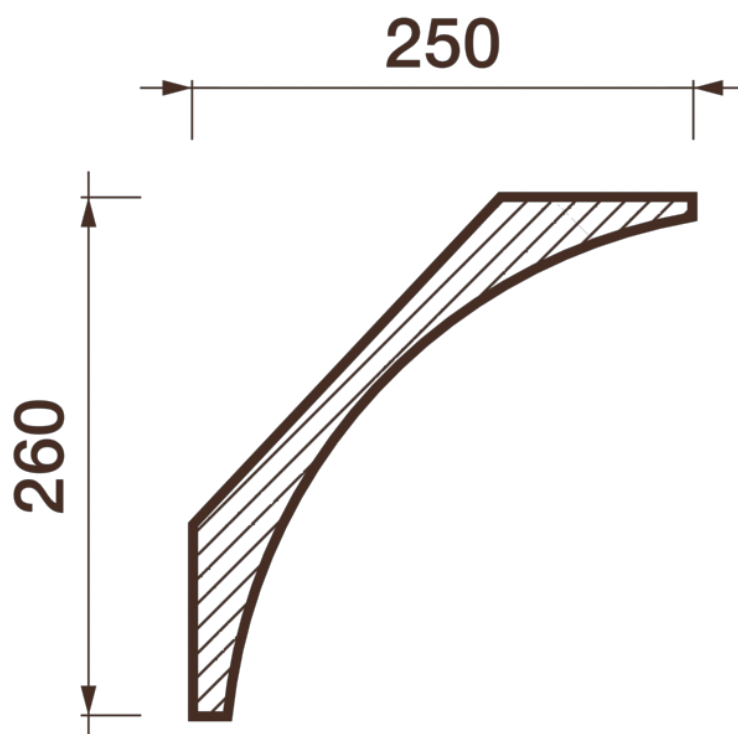

Карниз гладкотянутый Кт-677

Гладкий карниз подчеркнет уникальность и стиль проделанного ремонта. Отличный декор, деталь, элемент, скрывающий стыки стен и потолка.

ДИКАРТ

ЗАВОД ГИПСОВОЙ ЛЕПНИНЫ

8 (495) 150-21-95

8 (800) 707-52-95

info@dikart.ru

Высота - 260 мм
Ширина - 250 мм
Длина - 1 м.п.
Материал - гипс