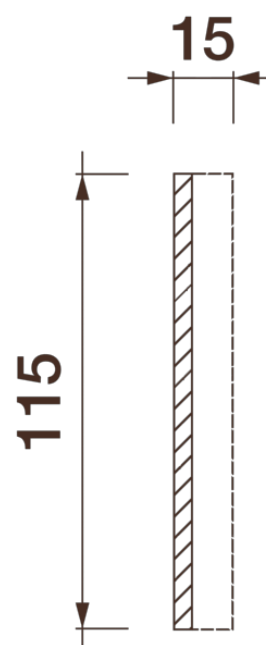

Фриз Дф-210

Гипсовый фриз - декоративный орнамент в виде горизонтальной полосы, прекрасно преобразует интерьер своим дополнением.

ДИКАРТ

ЗАВОД ГИПСОВОЙ ЛЕПНИНЫ

8 (495) 150-21-95

8 (800) 707-52-95

info@dikart.ru

Высота - 115 мм

Ширина - 15 мм

Длина - 1 м.п.

Материал - гипс