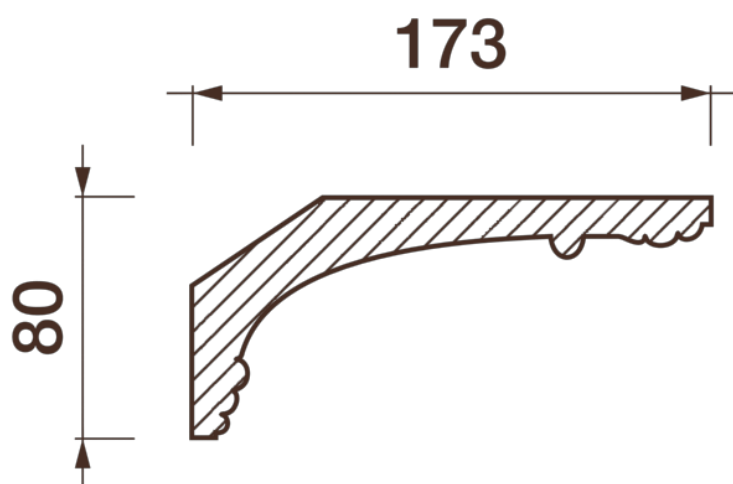

Карниз гладкотянутый Кт-725

Гладкий карниз подчеркнет уникальность и стиль проделанного ремонта. Отличный декор, деталь, элемент, скрывающий стыки стен и потолка.

ДИКАРТ

ЗАВОД ГИПСОВОЙ ЛЕПНИНЫ

8 (495) 150-21-95

8 (800) 707-52-95

info@dikart.ru

Высота - 80 мм
Ширина - 173 мм
Длина - 1 м.п.
Материал - гипс