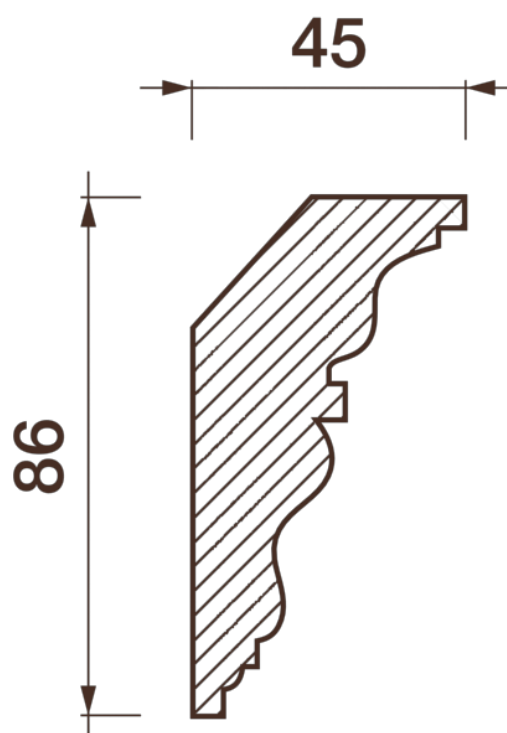

## Карниз гладкотянутый КТ-249

Гладкий карниз подчеркнет уникальность и стиль проделанного ремонта. Отличный декор, деталь, элемент, скрывающий стыки стен и потолка.

# ДИКАРТ

ЗАВОД ГИПСОВОЙ ЛЕПНИНЫ

8 (495) 150-21-95

8 (800) 707-52-95

info@dikart.ru

Высота - 86 мм  
Ширина - 45 мм

Материал - гипс