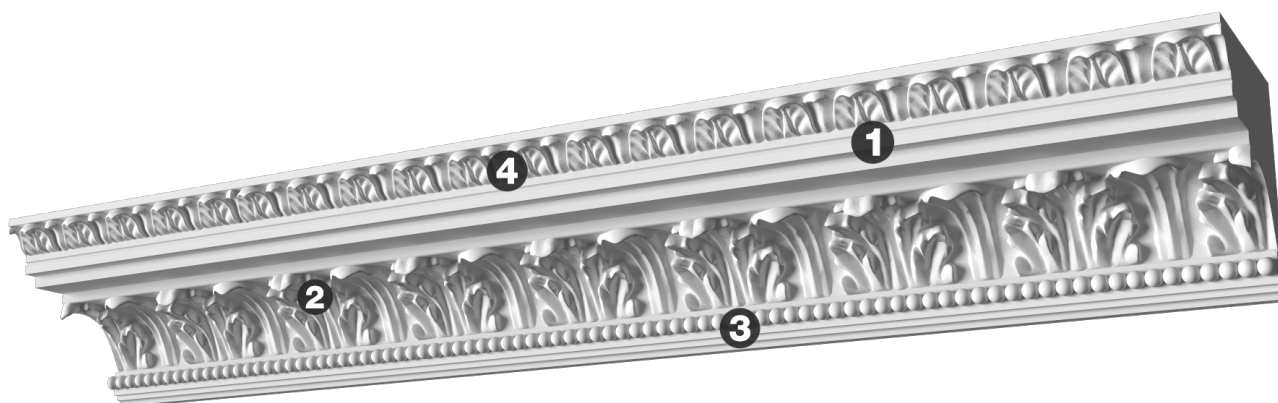

Карниз с рисунком Дк-274

Карниз с орнаментом (рисунком) — идеальные элементы для декорирования помещений в местах стыка вертикальной и горизонтальной поверхности. Придают изящество всему помещению.

ДИКАРТ

ЗАВОД ГИПСОВОЙ ЛЕПНИНЫ

8 (495) 150-21-95

8 (800) 707-52-95

info@dikart.ru

- ❶ М-232 (55Нх120мм)
- ❷ Дк-115 (62Нх90мм)
- ❸ Дп-120 (30Нх29мм)
- ❹ Дп-124 (45Нх35мм)

Высота - 147 мм
Глубина - 155 мм
Длина - 1 м.п.
Материал - гипс