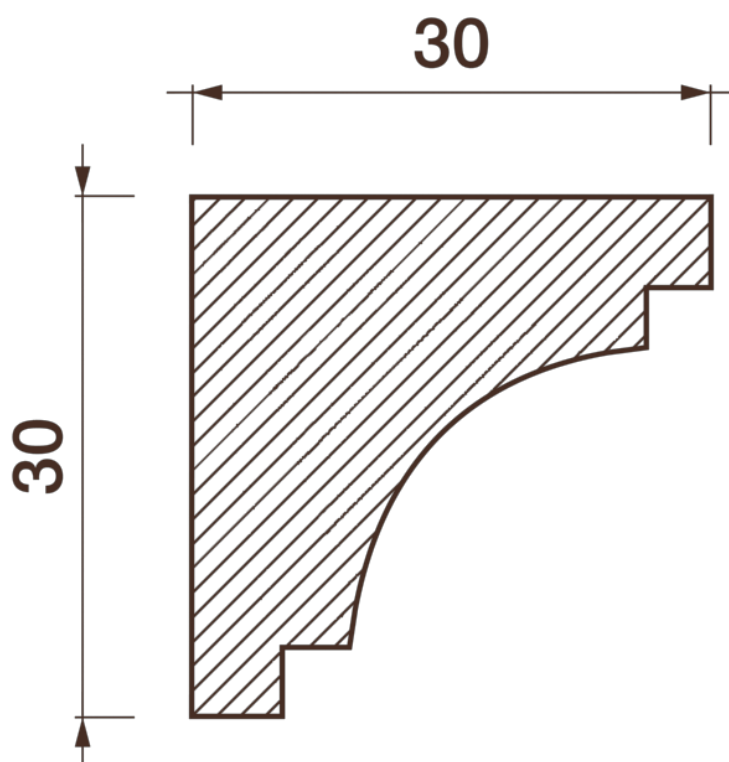

## Карниз гладкотянутый КТ-130

Гладкий карниз подчеркнет уникальность и стиль проделанного ремонта. Отличный декор, деталь, элемент, скрывающий стыки стен и потолка.

# ДИКАРТ

ЗАВОД ГИПСОВОЙ ЛЕПНИНЫ

8 (495) 150-21-95

8 (800) 707-52-95

info@dikart.ru

Высота - 30 мм  
Ширина - 30 мм

Материал - гипс