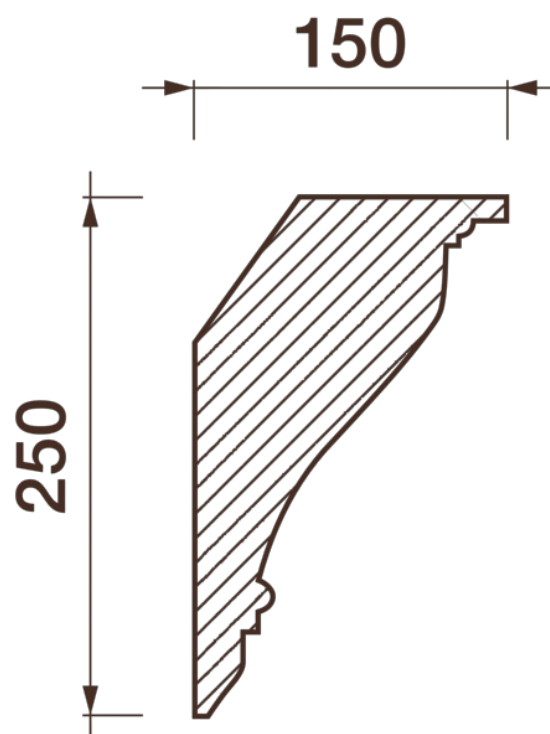

Карниз гладкотянутый Кт-427

Гладкий карниз подчеркнет уникальность и стиль проделанного ремонта. Отличный декор, деталь, элемент, скрывающий стыки стен и потолка.

ДИКАРТ

ЗАВОД ГИПСОВОЙ ЛЕПНИНЫ

8 (495) 150-21-95

8 (800) 707-52-95

info@dikart.ru

Высота - 250 мм
Ширина - 150 мм
Длина - 1 м.п.
Материал - гипс