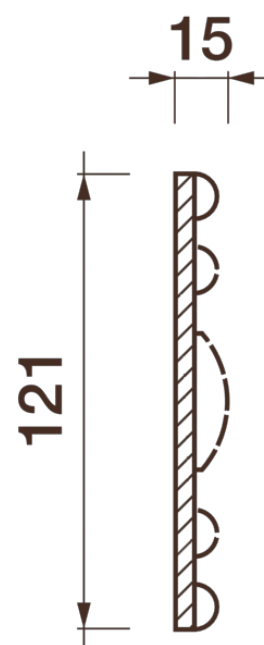

## Фриз Дф-35

Гипсовый фриз - декоративный орнамент в виде горизонтальной полосы, прекрасно преобразует интерьер своим дополнением.

# ДИКАРТ

ЗАВОД ГИПСОВОЙ ЛЕПНИНЫ

8 (495) 150-21-95

8 (800) 707-52-95

info@dikart.ru

Высота - 121 мм  
Ширина - 15 мм  
Длина - 1 м.п.  
Материал - гипс