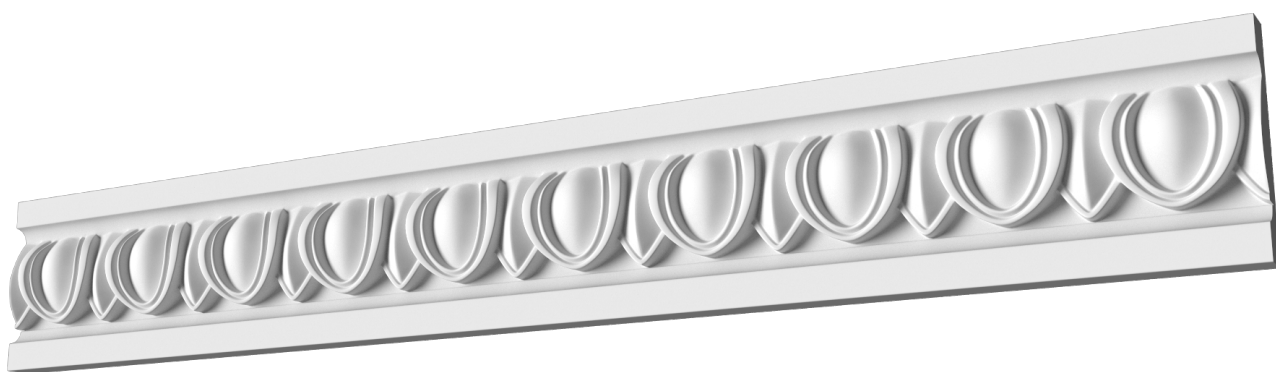

## Карниз с рисунком Дк-185

Карниз с орнаментом (рисунком) — идеальные элементы для декорирования помещений в местах стыка вертикальной и горизонтальной поверхности. Придают изящество всему помещению.

# ДИКАРТ

ЗАВОД ГИПСОВОЙ ЛЕПНИНЫ

8 (495) 150-21-95

8 (800) 707-52-95

info@dikart.ru

Высота - 125 мм  
Глубина - 25 мм  
Длина - 1 м.п.  
Материал - гипс