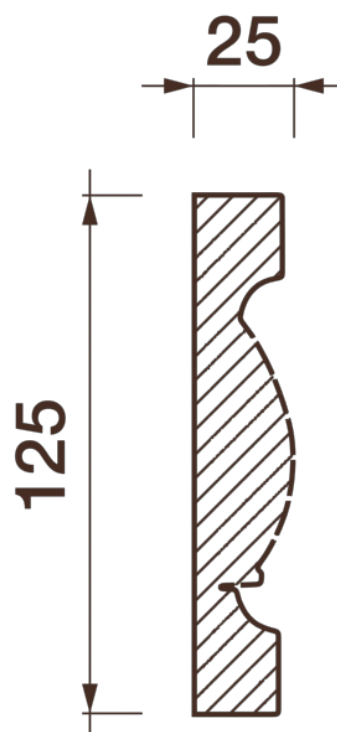

## Карниз с рисунком Дк-185

Карниз с орнаментом (рисунком) — идеальные элементы для декорирования помещений в местах стыка вертикальной и горизонтальной поверхности. Придают изящество всему помещению.

# ДИКАРТ

ЗАВОД ГИПСОВОЙ ЛЕПНИНЫ

8 (495) 150-21-95

8 (800) 707-52-95

info@dikart.ru

Высота - 125 мм  
Глубина - 25 мм  
Длина - 1 м.п.  
Материал - гипс