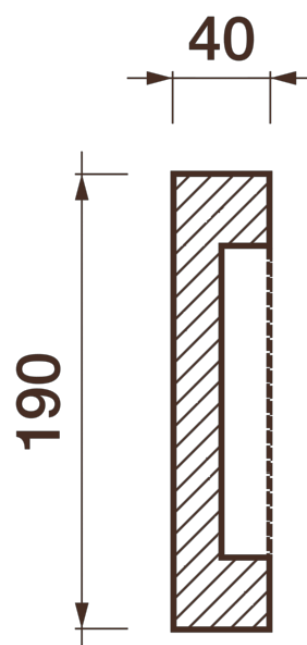

Фриз Дф-249

Гипсовый фриз - декоративный орнамент в виде горизонтальной полосы, прекрасно преобразует интерьер своим дополнением.

ДИКАРТ

ЗАВОД ГИПСОВОЙ ЛЕПНИНЫ

8 (495) 150-21-95

8 (800) 707-52-95

info@dikart.ru

Высота - 190 мм
Ширина - 40 мм
Длина - 1 м.п.
Материал - гипс