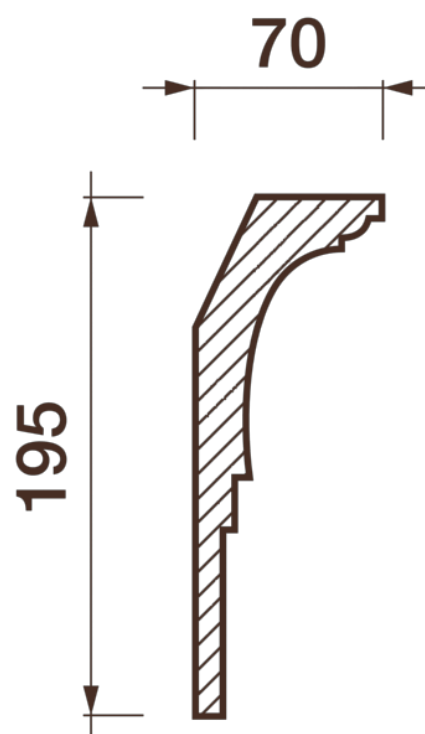

Карниз гладкотянутый КТ-314

Гладкий карниз подчеркнет уникальность и стиль проделанного ремонта. Отличный декор, деталь, элемент, скрывающий стыки стен и потолка.

ДИКАРТ

ЗАВОД ГИПСОВОЙ ЛЕПНИНЫ

8 (495) 150-21-95

8 (800) 707-52-95

info@dikart.ru

Высота - 195 мм
Ширина - 70 мм
Длина - 1 м.п.
Материал - гипс