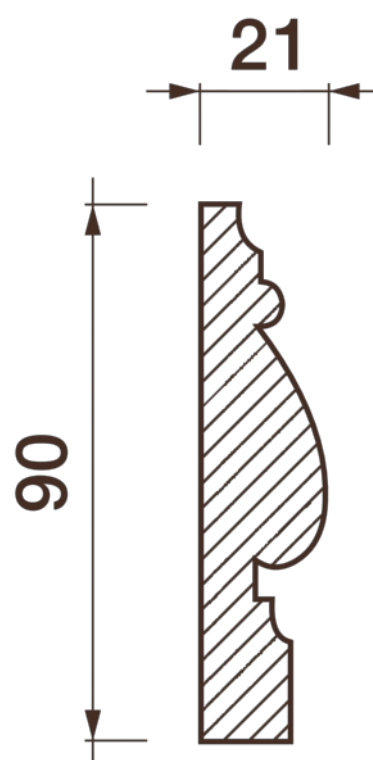

## Молдинг М-157

Гипсовый молдинг - это лепное изделие, которое используется в качестве накладного декора при отделке стен и потолков (декоративные рамки, оформление кессонов, различных ниш и арок, дополнение к карнизу). Возможно изготовление по вашим размерам.

# ДИКАРТ

ЗАВОД ГИПСОВОЙ ЛЕПНИНЫ

8 (495) 150-21-95

8 (800) 707-52-95

info@dikart.ru

Высота - 90 мм  
Ширина - 21 мм

Материал - гипс