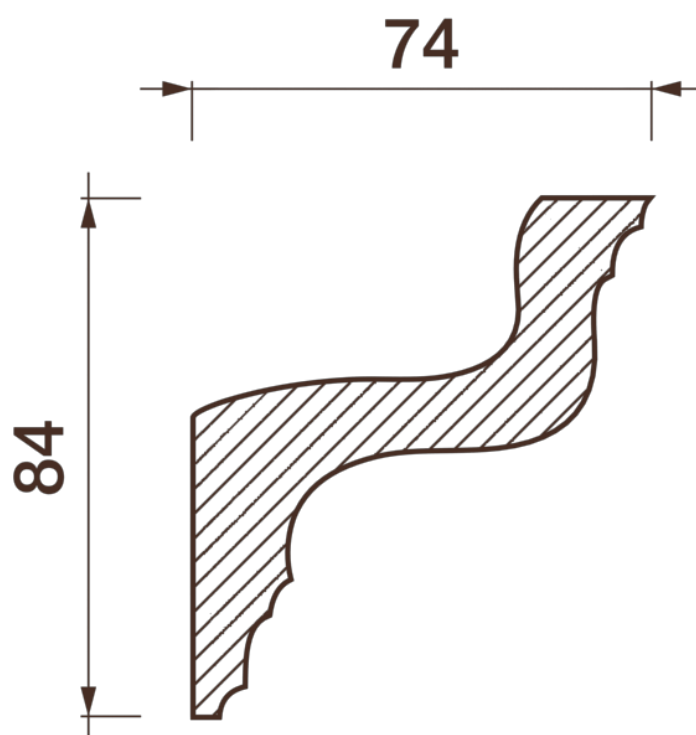

Карниз гладкотянутый Кс-119

Световой карниз — элемент оформления для оригинального дизайна помещения. Помогут улучшить пространство, создать по-особенному оригинальное освещение в помещении.

ДИКАРТ

ЗАВОД ГИПСОВОЙ ЛЕПНИНЫ

8 (495) 150-21-95

8 (800) 707-52-95

info@dikart.ru

Высота - 84 мм
Ширина - 74 мм
Длина - 1 м.п.
Материал - гипс