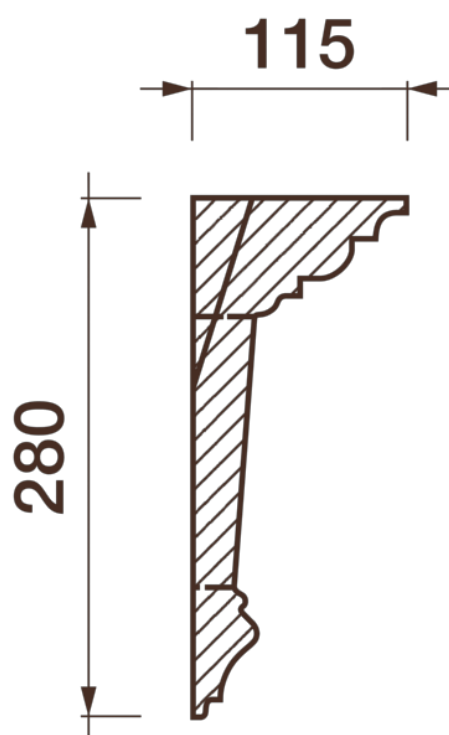

## Карниз с рисунком Дк-435

Карниз с орнаментом (рисунком) — идеальные элементы для декорирования помещений в местах стыка вертикальной и горизонтальной поверхности. Придают изящество всему помещению.

# ДИКАРТ

ЗАВОД ГИПСОВОЙ ЛЕПНИНЫ

8 (495) 150-21-95

8 (800) 707-52-95

info@dikart.ru

❶ Дк-434 (280Нх115мм)

❷ КТ-703 (280Нх115мм)

Высота - 280 мм  
Глубина - 115 мм  
Длина - 1 м.п.  
Материал - гипс

# Карниз с рисунком Дк-435