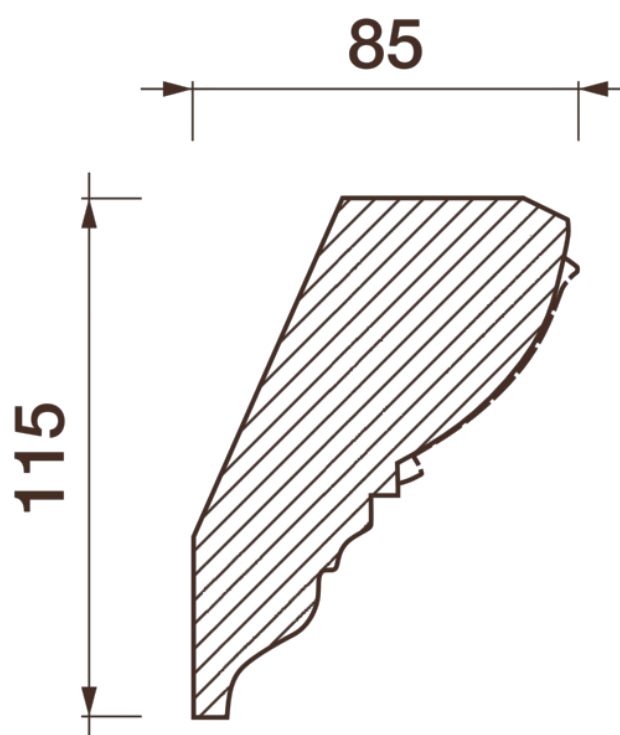

## Карниз с рисунком Дк-63

Карниз с орнаментом (рисунком) — идеальные элементы для декорирования помещений в местах стыка вертикальной и горизонтальной поверхности. Придают изящество всему помещению.

# ДИКАРТ

ЗАВОД ГИПСОВОЙ ЛЕПНИНЫ

8 (495) 150-21-95

8 (800) 707-52-95

info@dikart.ru

Высота - 115 мм  
Глубина - 85 мм  
Длина - 1 м.п.  
Материал - гипс