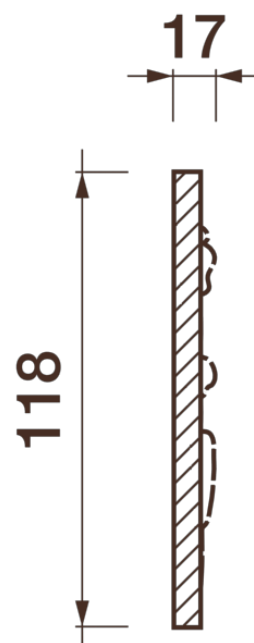

## Фриз Дф-13

Гипсовый фриз - декоративный орнамент в виде горизонтальной полосы, прекрасно преобразует интерьер своим дополнением.

# ДИКАРТ

ЗАВОД ГИПСОВОЙ ЛЕПНИНЫ

8 (495) 150-21-95

8 (800) 707-52-95

info@dikart.ru

Высота - 118 мм

Ширина - 17 мм

Длина - 1 м.п.

Материал - гипс