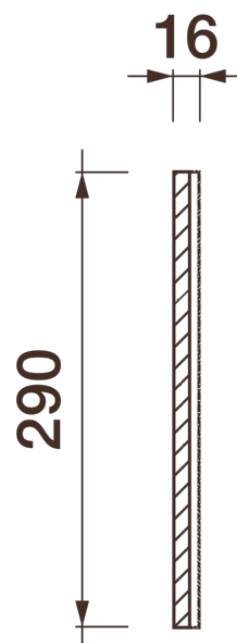

Фриз Дф-251

Гипсовый фриз - декоративный орнамент в виде горизонтальной полосы, прекрасно преобразует интерьер своим дополнением.

ДИКАРТ

ЗАВОД ГИПСОВОЙ ЛЕПНИНЫ

8 (495) 150-21-95

8 (800) 707-52-95

info@dikart.ru

Высота - 290 мм

Ширина - 16 мм

Длина - 1 м.п.

Материал - гипс