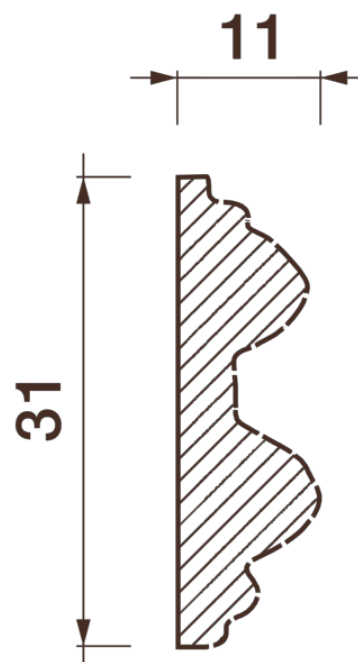

Порезка Дп-98

Порезка — элемент оформления помещения, который оценит ценитель красоты. С помощью порезки можно провести разделение оттенков и фактур отделочных материалов. Еще можно применить как вставку в потолочный карниз.

ДИКАРТ

ЗАВОД ГИПСОВОЙ ЛЕПНИНЫ

8 (495) 150-21-95

8 (800) 707-52-95

info@dikart.ru

Высота - 31 мм
Ширина - 11 мм
Длина - 1 м.п.
Материал - гипс