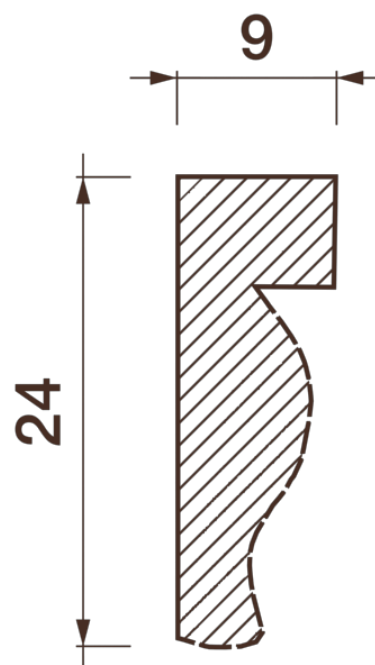

## Порезка Дп-128

Порезка — элемент оформления помещения, который оценит ценитель красоты. С помощью порезки можно провести разделение оттенков и фактур отделочных материалов. Еще можно применить как вставку в потолочный карниз.

# ДИКАРТ

ЗАВОД ГИПСОВОЙ ЛЕПНИНЫ

8 (495) 150-21-95

8 (800) 707-52-95

info@dikart.ru

Высота - 24 мм  
Ширина - 9 мм  
Длина - 1 м.п.  
Материал - гипс