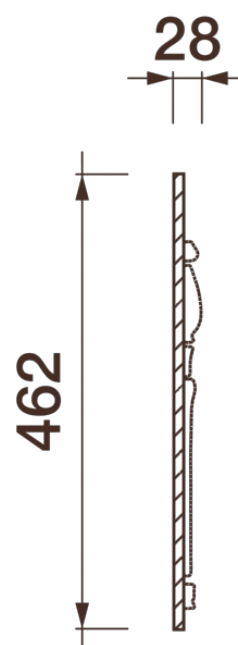

Фриз Дф-297

Гипсовый фриз - декоративный орнамент в виде горизонтальной полосы, прекрасно преобразует интерьер своим дополнением.

ДИКАРТ

ЗАВОД ГИПСОВОЙ ЛЕПНИНЫ

8 (495) 150-21-95

8 (800) 707-52-95

info@dikart.ru

Высота - 462 мм
Ширина - 28 мм
Длина - 1 м.п.
Материал - гипс